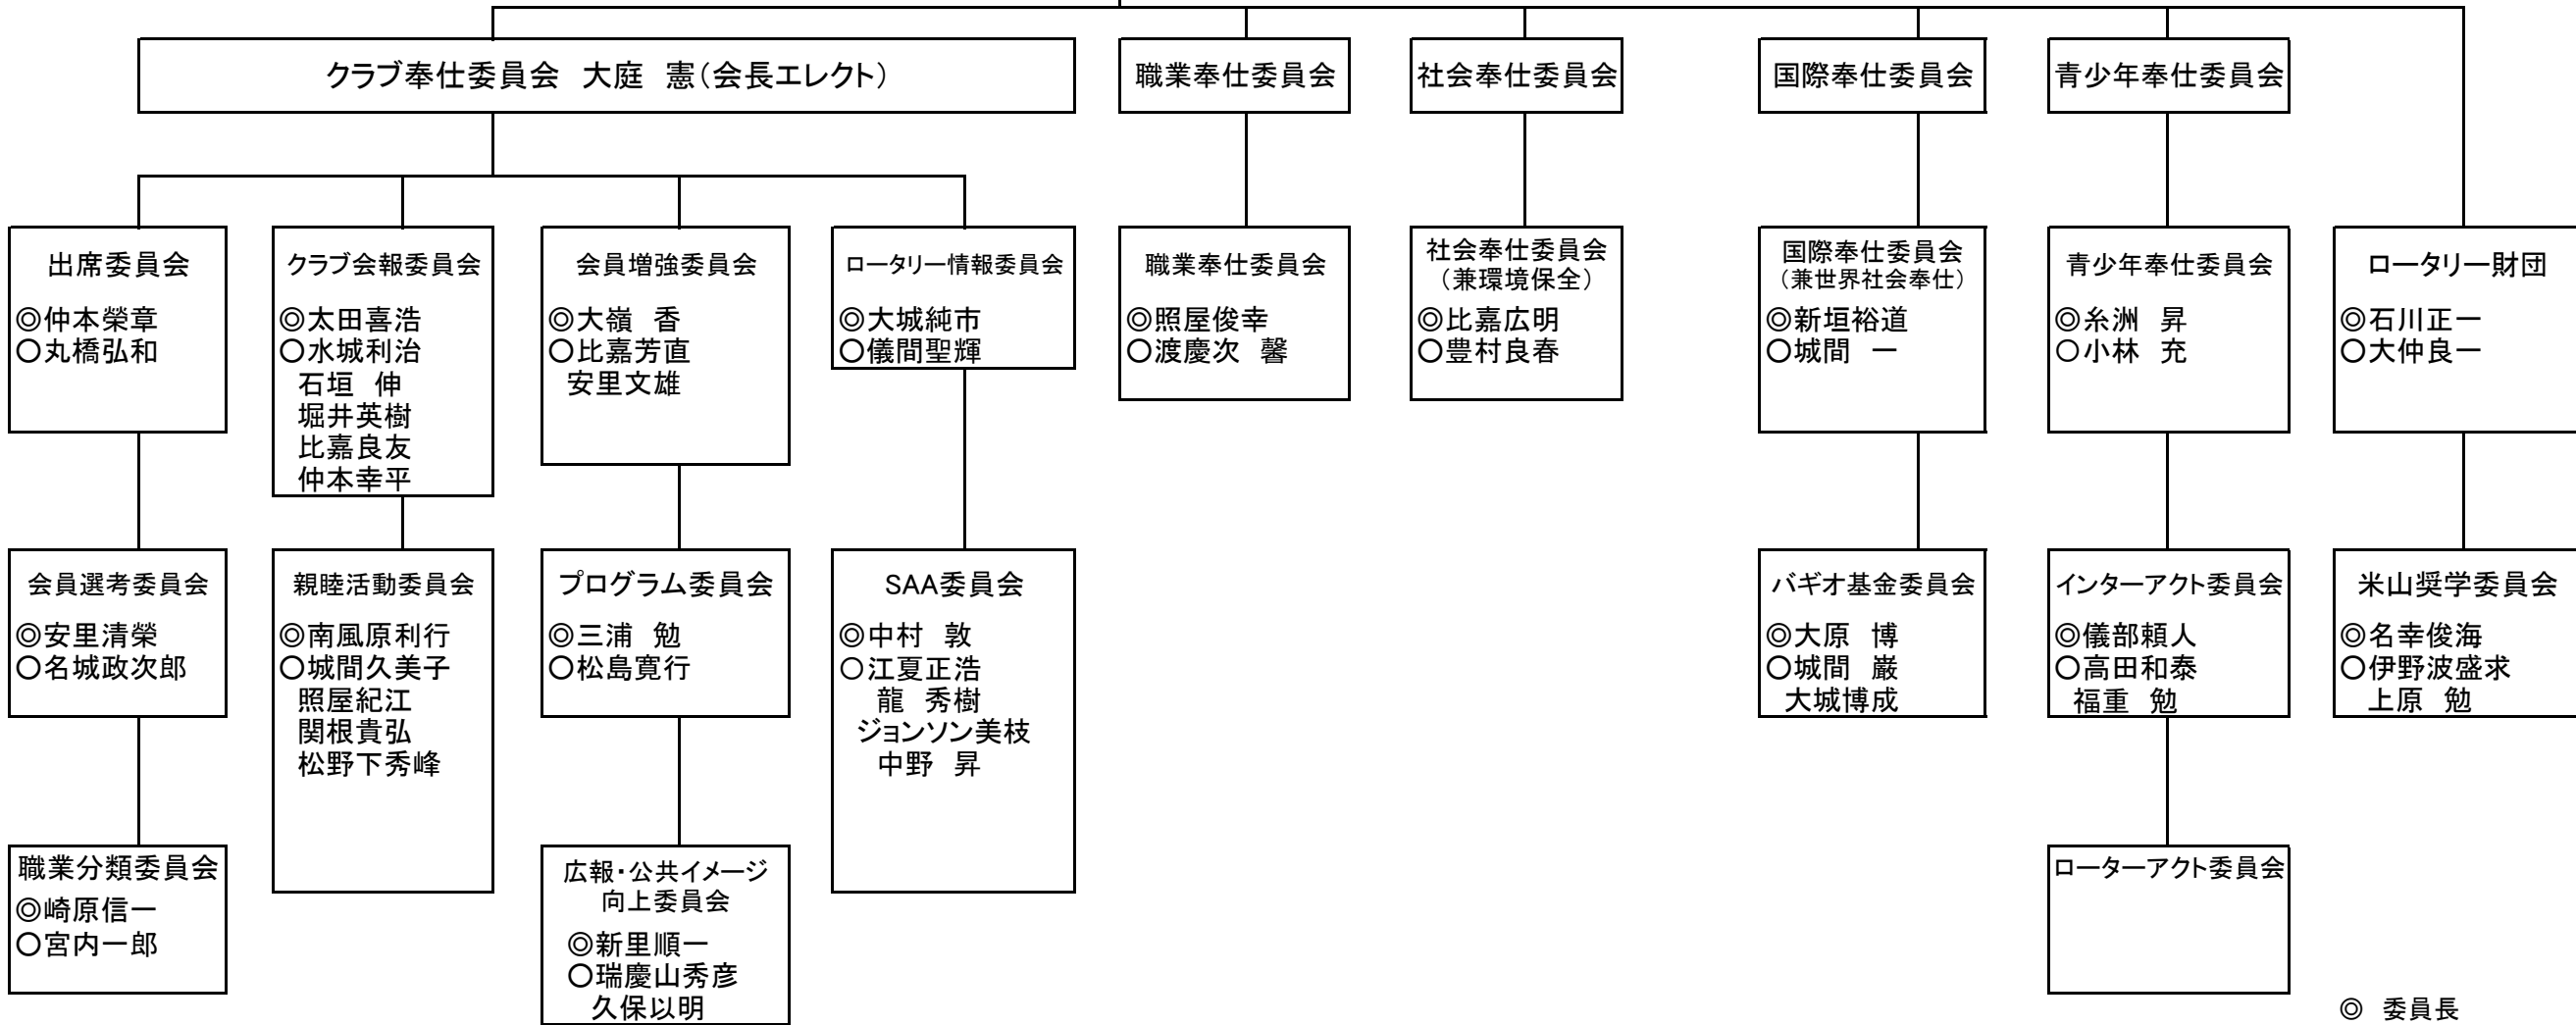

那覇西ロータリークラブ・理事役員委員会 (2021-2022年度)

◎ 委員長
○ 副委員長