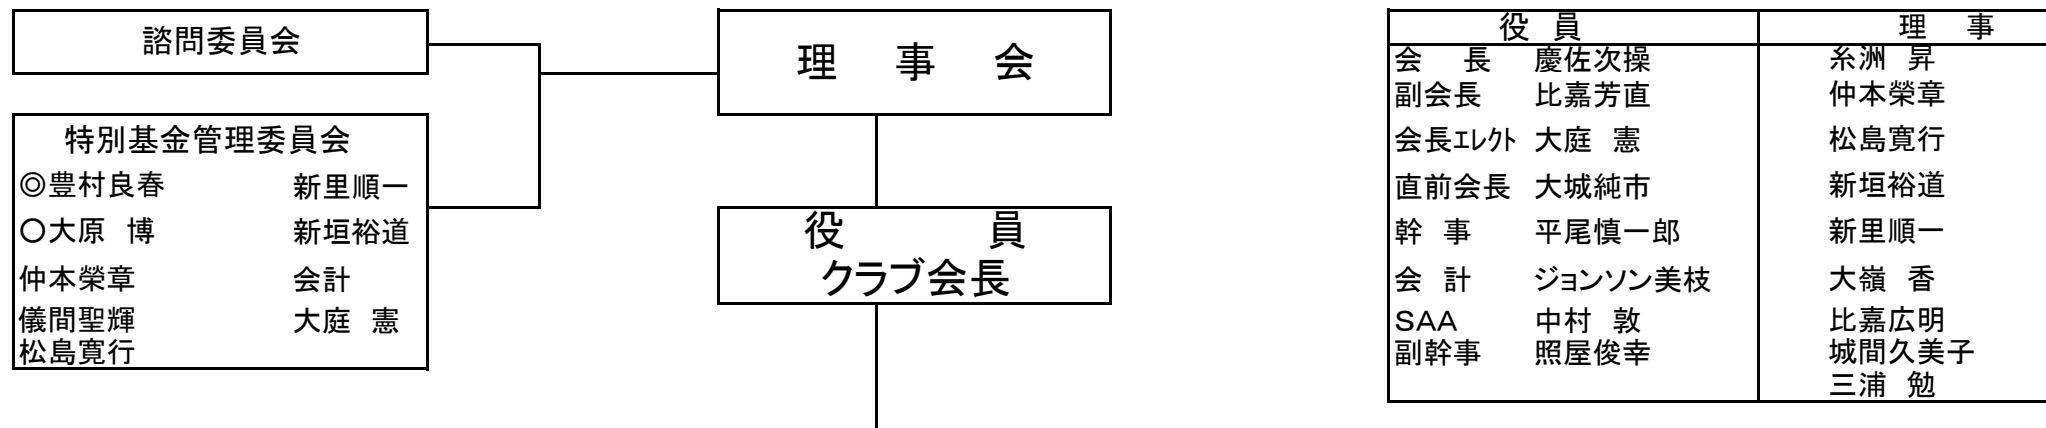

那覇西ロータリークラブ・理事役員委員会 (2021-2022年度)

◎ 委員長
○ 副委員長